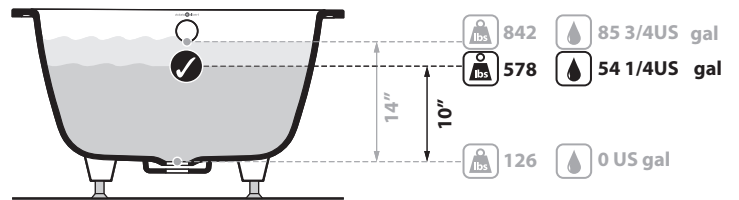

Kaldera 3 Undermount Or Drop-In Bathtub

KAL3-N-SW-IO

BV-2.1_0047(B)

Recommended drain: K-13-xx

• All measurements subject to +/-5% tolerance
IO = internal overflow hole

25
years

5
years

5 year warranty on drains
Garantie de 5 ans sur les drains
Garantía de 5 años para los drenajes

8
years

8 year warranty for commercial use (unpainted product)
Garantie de 8 ans pour un usage commercial (produit non peint)
Garantía de 8 años para uso comercial (productos no pintados)