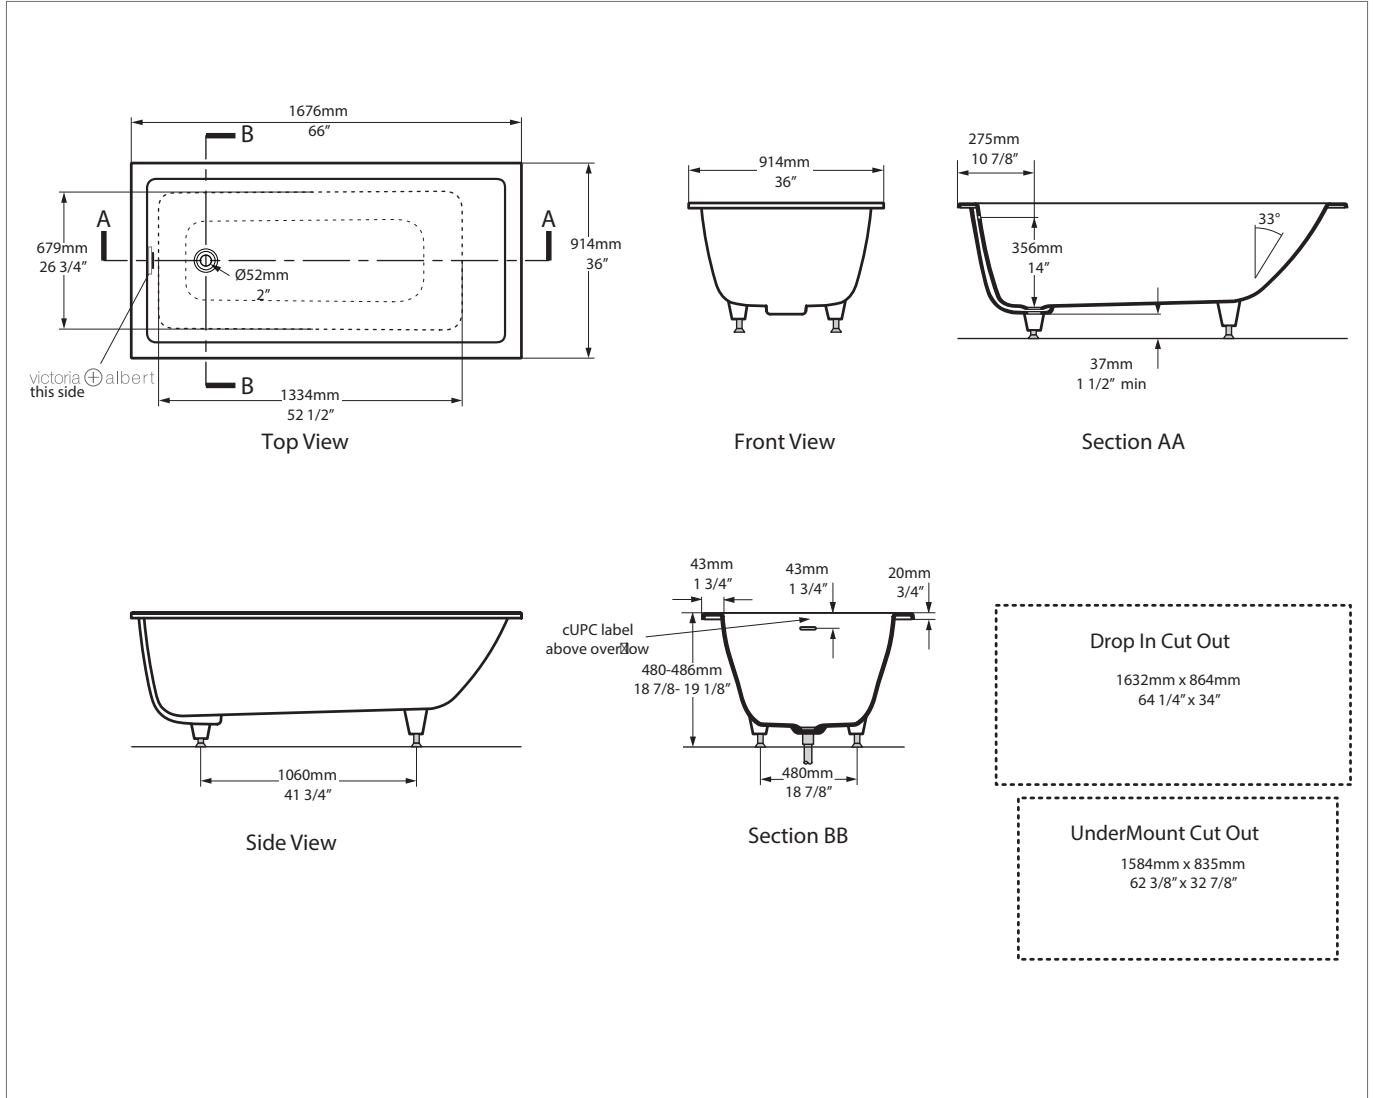

Kaldera 3 Undermount Or Drop-In Bathtub

KAL3-N-SW-IO

BV-2.1_0047(B)

Recommended drain: K-13-xx

• All measurements subject to +/-5% tolerance
IO = internal overflow hole

25
years

5
years

5 year warranty on drains
Garantie de 5 ans sur les drains
Garantía de 5 años para los drenajes

8
years

8 year warranty for commercial use (unpainted product)
Garantie de 8 ans pour un usage commercial (produit non peint)
Garantía de 8 años para uso comercial (productos no pintados)